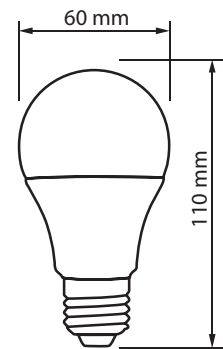

LED Zdroje E27

BG 07WW
BG 07WW5

TECHNICKÉ PARAMETRY

MODEL	BG 07WW	BG 07WW5
Zdroj světla	COB	SAMSUNG LED
Příkon	7 W	7 W
Světelný tok	400 lm	640 lm
Světelná účinnost	57 lm/W	92 lm/W
Náhrada	40 W	50 W
Úspora	83 %	86%
Barva světla	WW	WW
Index podání barev	80 Ra	80 Ra
Vyzařovací úhel	180°	220°
Životnost	>25 000 h	>25 000 h
Vstupní napětí	220-240 V	220-240 V
Certifikace	CE, RoHS	CE, RoHS
Stmívatelnost	ne	ne
Závit	E27	E27