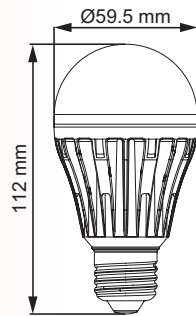

LED Zdroje E27

BG 07WW
BG 07WW5

TECHNICKÉ PARAMETRY

MODEL	BG 07WW	BG 07WW5
Zdroj světla	COB	SAMSUNG LED
Příkon	7 W	7 W
Světelný tok	400 lm	640 lm
Světelná účinnost	57 lm/W	92 lm/W
Náhrada	40 W	50 W
Úspora	83 %	86%
Barva světla	WW	WW
Index podání barev	80 Ra	80 Ra
Vyzařovací úhel	180°	220°
Životnost	>25 000 h	>25 000 h
Vstupní napětí	220-240 V	220-240 V
Certifikace	CE, RoHS	CE, RoHS
Stmívatelnost	ne	ne
Závit	E27	E27