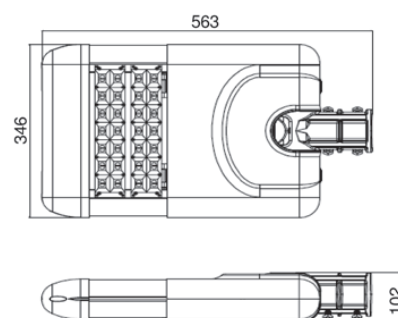

Veřejné osvětlení

LED

ST 30 L1-L5WW/NW/CW
 ST 60 L1-L5WW/NW/CW

TECHNICKÉ PARAMETRY

MODEL	ST 30 L* WW/NW/CW	ST 60 L* WW/NW/CW
Zdroj světla	Cree	Cree
Příkon	30 W	60 W
Světelný tok	2 760/2 850/3 200 lm	5 520/5 700/6 500 lm
Světelná účinnost	92/95/106 lm/W	92/95/108 lm/W
Barva světla	WW/NW/CW	WW/NW/CW
Index podání barev	>70 Ra	>70 Ra
Životnost	50 000 h	50 000 h
Vstupní napětí	120 - 277 V AC	120 - 277 V AC
Certifikace	CE, RoHS	CE, RoHS
Krytí	IP 66	IP 66
Doporučená provozní teplota	-40°C ~+50°C	-40°C ~+50°C
Rozměry	501x346x102 mm	563x346x102 mm

* vyzařovací úhel L1 (143° * 95°)

* vyzařovací úhel L2 (150° * 75°)

* vyzařovací úhel L3 (155° * 100°)

* vyzařovací úhel L4 (155° * 50°)

* vyzařovací úhel L5 (140° * 60°)