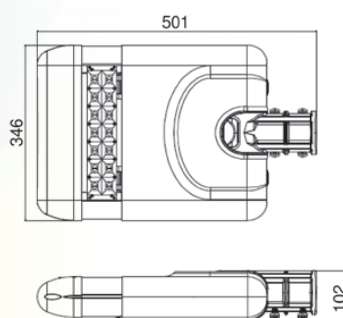

Veřejné osvětlení

LED

ST 30 L1-L5WW/NW/CW
 ST 60 L1-L5WW/NW/CW

TECHNICKÉ PARAMETRY

MODEL	ST 30 L* WW/NW/CW	ST 60 L* WW/NW/CW
Zdroj světla	Cree	Cree
Příkon	30 W	60 W
Světelný tok	2 760/2 850/3 200 lm	5 520/5 700/6 500 lm
Světelná účinnost	92/95/106 lm/W	92/95/108 lm/W
Barva světla	WW/NW/CW	WW/NW/CW
Index podání barev	>70 Ra	>70 Ra
Životnost	50 000 h	50 000 h
Vstupní napětí	120 - 277 V AC	120 - 277 V AC
Certifikace	CE, RoHS	CE, RoHS
Krytí	IP 66	IP 66
Doporučená provozní teplota	-40°C ~+50°C	-40°C ~+50°C
Rozměry	501x346x102 mm	563x346x102 mm

* vyzařovací úhel L1 (143° * 95°)

* vyzařovací úhel L2 (150° * 75°)

* vyzařovací úhel L3 (155° * 100°)

* vyzařovací úhel L4 (155° * 50°)

* vyzařovací úhel L5 (140° * 60°)