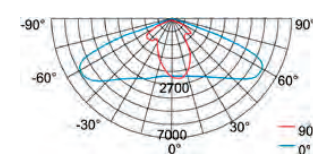

### TECHNICAL SPECIFICATION

MODEL	ST 35SY	ST 70SY
Light source	COB	COB
Wattage	35 W	70 W
Luminous flux	3 500 lm	7 000 lm
Luminous efficiency	100 lm/W	100 lm/W
Substitution	HpS 70 W	HpS 100 W
Saving	60%	60%
Light colour	CW	CW
Color rendering index	75 Ra	75 Ra
Beam angle	130°x60°	130°x60°
Rated lamp life time	≥ 30 000 h	≥ 30 000 h
IP rating	IP65	IP65
Recommended operating temperature	-30°C~+45°C	-30°C~+50°C
Way of assembly	na výložník o průměru 63 mm	na výložník o průměru 63 mm
Dimensions	325x411x139,5 mm	325x531x139,5 mm
Voltage	100 - 240 V	100 - 240 V
Certification	CE, RoHS	CE, RoHS