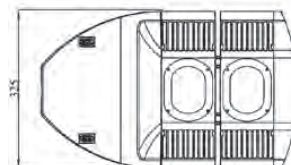

### TECHNICAL SPECIFICATION

MODEL	ST 35SY	ST 70SY
Light source	COB	COB
Wattage	35 W	70 W
Luminous flux	3 500 lm	7 000 lm
Luminous efficiency	100 lm/W	100 lm/W
Substitution	HpS 70 W	HpS 100 W
Saving	60%	60%
Light colour	CW	CW
Color rendering index	75 Ra	75 Ra
Beam angle	130°x60°	130°x60°
Rated lamp life time	≥ 30 000 h	≥ 30 000 h
IP rating	IP65	IP65
Recommended operating temperature	-30°C~+45°C	-30°C~+50°C
Way of assembly	na výložník o průměru 63 mm	na výložník o průměru 63 mm
Dimensions	325x411x139,5 mm	325x531x139,5 mm
Voltage	100 - 240 V	100 - 240 V
Certification	CE, RoHS	CE, RoHS