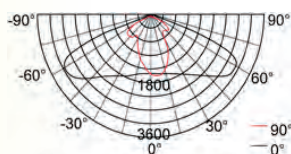

### TECHNICAL SPECIFICATION

MODEL	ST 35SY	ST 70SY
Light source	COB	COB
Wattage	35 W	70 W
Luminous flux	3 500 lm	7 000 lm
Luminous efficiency	100 lm/W	100 lm/W
Substitution	HpS 70 W	HpS 100 W
Saving	60%	60%
Light colour	CW	CW
Color rendering index	75 Ra	75 Ra
Beam angle	130°x60°	130°x60°
Rated lamp life time	≥ 30 000 h	≥ 30 000 h
IP rating	IP65	IP65
Recommended operating temperature	-30°C~+45°C	-30°C~+50°C
Way of assembly	na výložník o průměru 63 mm	na výložník o průměru 63 mm
Dimensions	325x411x139,5 mm	325x531x139,5 mm
Voltage	100 - 240 V	100 - 240 V
Certification	CE, RoHS	CE, RoHS