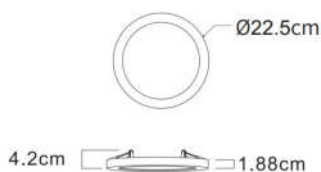

DLTJ 18CCT cerne

Připojení