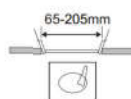

DLTJ 18CCT cerne

Připojení