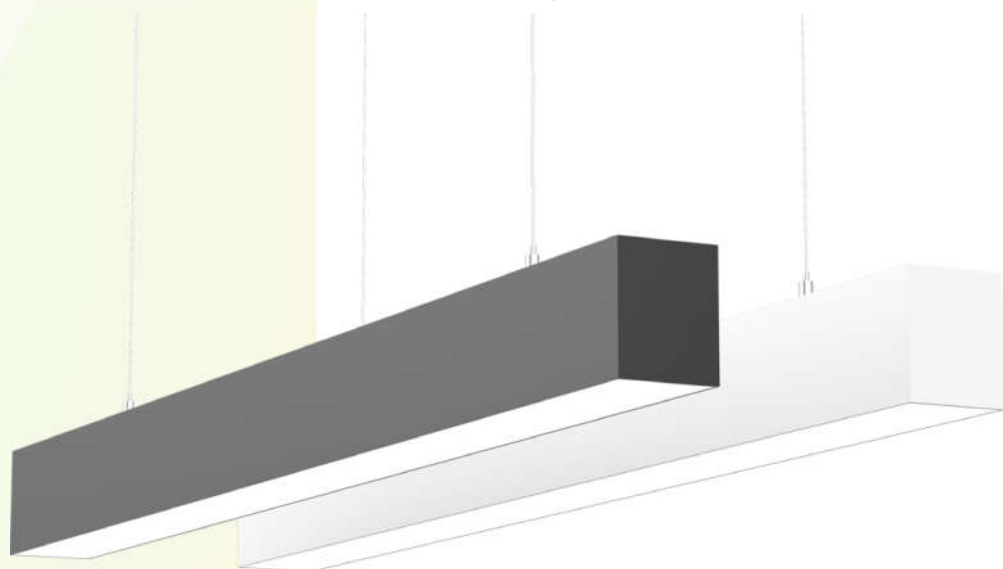

Lineární svítidla

LED

LSM 24-40CCT

3 000 K 4 000 K 5 000 K

TECHNICKÉ PARAMETRY

Záruka 5 let

MODEL	LSM 24-40CCT
Zdroj světla	SMD 2835
Příkon	24W (UGR19) / 30W / 40W přepínatelný
Světelný tok	2 880 - 4 800 lm
Měrný výkon	120 lm/W
Barva světla	3 000 / 4 000 / 5 000 K přepínatelné
Index podání barev	Ra >80
Vyzařovací úhel	110°
Životnost	L80B20 50 000 hod při 25°C
Vstupní napětí	220 – 240 V 50/60Hz
Certifikace	CE, RoHS
Krytí	IP20
Účinnost	PF > 0,9
Provozní teplota	-25°C ~ +45°C
Rozměry	1 200 x 60 x 75 mm
Barevné provedení	černé / stříbrné / bílé
Hmotnost	2,8 kg
Materiál	Al, PC

Možnost propojení (smyčkování)