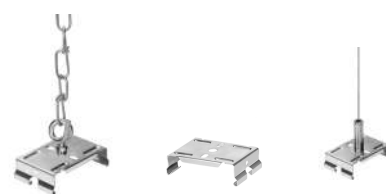

Lištová svítidla

LED

LSR 20-68ND IP20

TECHNICKÉ PARAMETRY

Záruka 5 let, (na baterii 2 roky)

MODEL	LSR 20-68ND IP20
Příkon nastavitelný přepínačem na předřadníku	68W / 60W / 54W / 48W / 38W / 32W / 25W / 20W
Zdroj světla	SMD
Předřadník	Philips
Měrný výkon	160 lm/W
Barva světla	3 000 / 4 000 / 5 000 / 6 500 K
Index podání barev	Ra >80
Životnost	L80B10 50 000 hod
Vstupní napětí	220 - 240 V AC/DC, 50/60 Hz
Certifikace	CE, RoHS
Krytí	IP20
Účinnost	PF > 0,9
Provozní teplota	-20°C ~ +45°C
Rozměry	1438 x 65 x 65 mm
Hmotnost	2,2 kg
Nouzové provedení	3h, 4W
Materiál	hliník, PMMA, ocel
Možnosti řízení	DALI
Mechanická odolnost	IK08
Vyzařovací úhel	30° / 60° / 90° / 120° / asymetrický 25° (L/R/2x25°)

LSR 20-68 IP20 sestava

LED

Příslušenství pro závěsnou
montáž

Spona pro
přisazenou montáž

Koncový díl LSR IP20

Lišta LSR 20-68 IP20

Lišta LSR 20-68 IP20

Napájecí díl LSR IP20

LED modul LSR 20-68 IP20

LED modul LSR 20-68 IP20

Kryt LSR IP20

L spojka

T spojka

X spojka

LSR IP20 sestava

LED