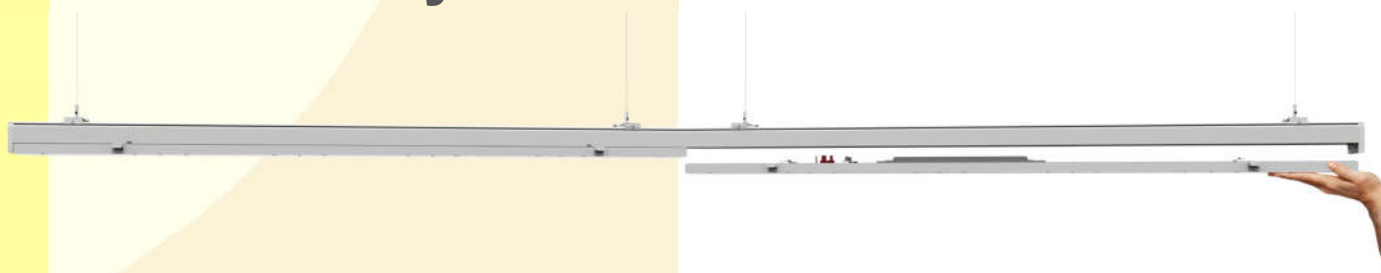

LSR 20-68 IP20 nastavení výkonu

LED