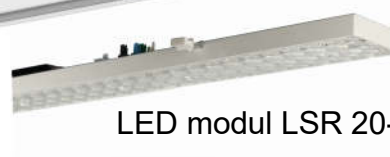

Lištová svítidla

LED

LSR 20-68ND IP20

TECHNICKÉ PARAMETRY

Záruka 5 let, (na baterii 2 roky)

MODEL	LSR 20-68ND IP20
Příkon nastavitelný přepínačem na předřadníku	68W / 60W / 54W / 48W / 38W / 32W / 25W / 20W
Zdroj světla	SMD
Předřadník	Philips
Měrný výkon	160 lm/W
Barva světla	3 000 / 4 000 / 5 000 / 6 500 K
Index podání barev	Ra >80
Životnost	L80B10 50 000 hod
Vstupní napětí	220 - 240 V AC/DC, 50/60 Hz
Certifikace	CE, RoHS
Krytí	IP20
Účinnost	PF > 0,9
Provozní teplota	-20°C ~ +45°C
Rozměry	1438 x 65 x 65 mm
Hmotnost	2,2 kg
Nouzové provedení	3h, 4W
Materiál	hliník, PMMA, ocel
Možnosti řízení	DALI
Mechanická odolnost	IK08
Vyzařovací úhel	30° / 60° / 90° / 120° / asymetrický 25° (L/R/2x25°)

LSR 20-68 IP20 sestava

LED

Příslušenství pro závěsnou
montáž

Spona pro
přisazenou montáž

Koncový díl LSR IP20

Lišta LSR 20-68 IP20

Lišta LSR 20-68 IP20

Napájecí díl LSR IP20

LED modul LSR 20-68 IP20

LED modul LSR 20-68 IP20

Kryt LSR IP20

L spojka

T spojka

X spojka

LSR IP20 sestava

LED