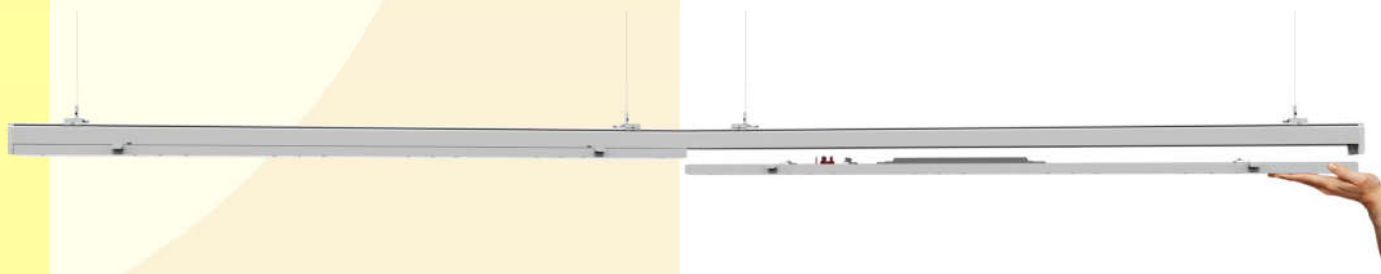

Lištová svítidla

LED

LSR 20-68ND IP20

TECHNICKÉ PARAMETRY

Záruka 5 let, (na baterii 2 roky)

MODEL	LSR 20-68ND IP20
Příkon nastavitelný přepínačem na předřadníku	68W / 60W / 54W / 48W / 38W / 32W / 25W / 20W
Zdroj světla	SMD
Předřadník	Philips
Měrný výkon	160 lm/W
Barva světla	3 000 / 4 000 / 5 000 / 6 500 K
Index podání barev	Ra >80
Životnost	L80B10 50 000 hod
Vstupní napětí	220 - 240 V AC/DC, 50/60 Hz
Certifikace	CE, RoHS
Krytí	IP20
Účinnost	PF > 0,9
Provozní teplota	-20°C ~ +45°C
Rozměry	1438 x 65 x 65 mm
Hmotnost	2,2 kg
Nouzové provedení	3h, 4W
Materiál	hliník, PMMA, ocel
Možnosti řízení	DALI
Mechanická odolnost	IK08
Vyzařovací úhel	30° / 60° / 90° / 120° / asymetrický 25° (L/R/2x25°)

LSR 20-68 IP20 sestava

LED

Příslušenství pro závěsnou
montáž

Spona pro
přisazenou montáž

Koncový díl LSR IP20

Lišta LSR 20-68 IP20

Lišta LSR 20-68 IP20

Napájecí díl LSR IP20

LED modul LSR 20-68 IP20

LED modul LSR 20-68 IP20

Kryt LSR IP20

L spojka

T spojka

X spojka

LSR IP20 sestava

LED