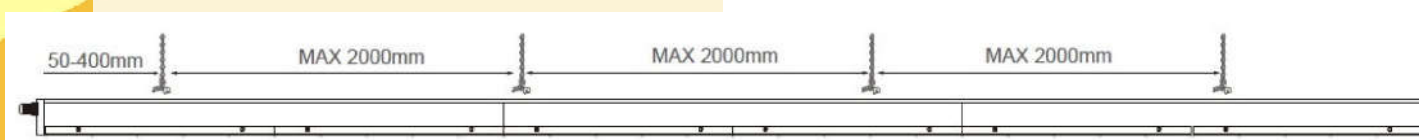

Lištová svítidla

LED

LSR 20-68ND IP20

TECHNICKÉ PARAMETRY

Záruka 5 let, (na baterii 2 roky)

MODEL	LSR 20-68ND IP20
Příkon nastavitelný přepínačem na předřadníku	68W / 60W / 54W / 48W / 38W / 32W / 25W / 20W
Zdroj světla	SMD
Předřadník	Philips
Měrný výkon	160 lm/W
Barva světla	3 000 / 4 000 / 5 000 / 6 500 K
Index podání barev	Ra >80
Životnost	L80B10 50 000 hod
Vstupní napětí	220 - 240 V AC/DC, 50/60 Hz
Certifikace	CE, RoHS
Krytí	IP20
Účinnost	PF > 0,9
Provozní teplota	-20°C ~ +45°C
Rozměry	1438 x 65 x 65 mm
Hmotnost	2,2 kg
Nouzové provedení	3h, 4W
Materiál	hliník, PMMA, ocel
Možnosti řízení	DALI
Mechanická odolnost	IK08
Vyzařovací úhel	30° / 60° / 90° / 120° / asymetrický 25° (L/R/2x25°)

LED modul LSR 20-68 IP20

LED modul LSR 20-68 IP20

Kryt LSR IP20

L spojka

T spojka

X spojka

LSR IP20 sestava

LED

Nosná lišta	Propojení lišty	Funkce	Rozměr L x W x H*
Lišta LSR, 1438 mm, 5 wires	5 x 2,5 mm ²	3f on-of, 2f + NO, 1f + DALI	1438 x 65 x 65 mm
Lišta LSR, 1438 mm, 7 wires	7 x 2,5 mm ²	3f + DALI, 2f + dali + NO	1438 x 65 x 65 mm
Lišta LSR, 1438 mm, 11 wires	11 x 2,5 mm ²	3f + DALI + NO, 3f + DALI + CBS	1438 x 65 x 65 mm
Lišta LSR, 2876 mm, 5 wires	5 x 2,5 mm ²	3f on-of, 2f + NO, 1f + DALI	2876 x 65 x 65 mm
Lišta LSR, 2876 mm, 7 wires	7 x 2,5 mm ²	3f + DALI, 2f + dali + NO	2876 x 65 x 65 mm
Lišta LSR, 2876 mm, 11 wires	11 x 2,5 mm ²	3f + DALI + NO, 3f + DALI + CBS	2876 x 65 x 65 mm