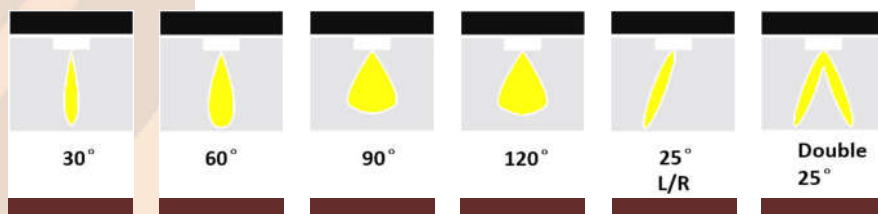

Lištová svítidla

LED

LSR 20-68ND IP20

TECHNICKÉ PARAMETRY

Záruka 5 let, (na baterii 2 roky)

MODEL	LSR 20-68ND IP20
Příkon nastavitelný přepínačem na předřadníku	68W / 60W / 54W / 48W / 38W / 32W / 25W / 20W
Zdroj světla	SMD
Předřadník	Philips
Měrný výkon	160 lm/W
Barva světla	3 000 / 4 000 / 5 000 / 6 500 K
Index podání barev	Ra >80
Životnost	L80B10 50 000 hod
Vstupní napětí	220 - 240 V AC/DC, 50/60 Hz
Certifikace	CE, RoHS
Krytí	IP20
Účinnost	PF > 0,9
Provozní teplota	-20°C ~ +45°C
Rozměry	1438 x 65 x 65 mm
Hmotnost	2,2 kg
Nouzové provedení	3h, 4W
Materiál	hliník, PMMA, ocel
Možnosti řízení	DALI
Mechanická odolnost	IK08
Vyzařovací úhel	30° / 60° / 90° / 120° / asymetrický 25° (L/R/2x25°)

LSR 20-68 IP20 sestava

LED

Příslušenství pro závěsnou
montáž

Spona pro
přisazenou montáž

Koncový díl LSR IP20

Lišta LSR 20-68 IP20

Lišta LSR 20-68 IP20

Napájecí díl LSR IP20