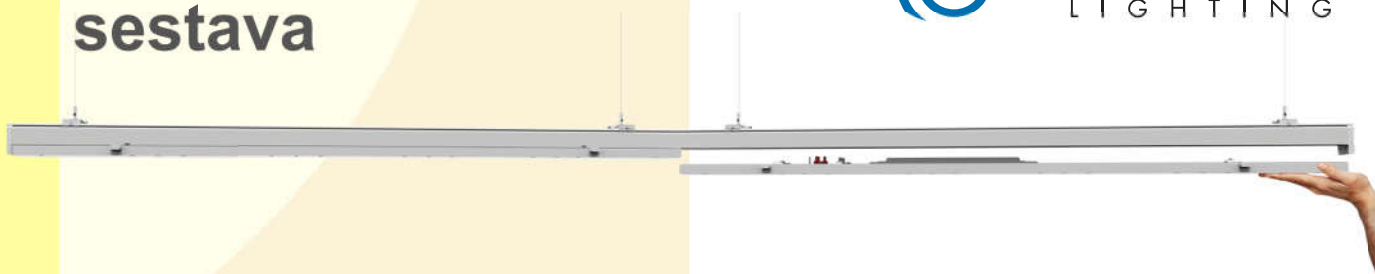

Lištová svítidla

LED

LSR 20-68ND IP20

TECHNICKÉ PARAMETRY

Záruka 5 let, (na baterii 2 roky)

MODEL	LSR 20-68ND IP20
Příkon nastavitelný přepínačem na předřadníku	68W / 60W / 54W / 48W / 38W / 32W / 25W / 20W
Zdroj světla	SMD
Předřadník	Philips
Měrný výkon	160 lm/W
Barva světla	3 000 / 4 000 / 5 000 / 6 500 K
Index podání barev	Ra >80
Životnost	L80B10 50 000 hod
Vstupní napětí	220 - 240 V AC/DC, 50/60 Hz
Certifikace	CE, RoHS
Krytí	IP20
Účinnost	PF > 0,9
Provozní teplota	-20°C ~ +45°C
Rozměry	1438 x 65 x 65 mm
Hmotnost	2,2 kg
Nouzové provedení	3h, 4W
Materiál	hliník, PMMA, ocel
Možnosti řízení	DALI
Mechanická odolnost	IK08
Vyzařovací úhel	30° / 60° / 90° / 120° / asymetrický 25° (L/R/2x25°)

LSR 20-68 IP20 sestava

LED

Příslušenství pro závěsnou
montáž

Spona pro
přisazenou montáž

Koncový díl LSR IP20

Lišta LSR 20-68 IP20

Lišta LSR 20-68 IP20

Napájecí díl LSR IP20

LED modul LSR 20-68 IP20

LED modul LSR 20-68 IP20

Kryt LSR IP20

L spojka

T spojka

X spojka

LSR IP20 sestava

LED